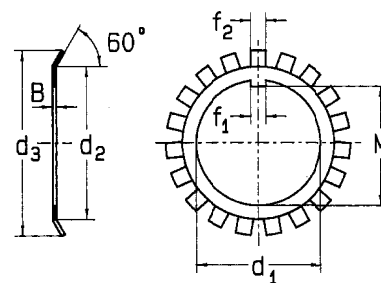

Lockwashers

Sizes 10 mm – 200 mm

Dimensions							Lockwasher Designation	Weight
d_1	d_2	d_3	B	f_1	f_2	M		
mm								kg lbs
105	126	145	1.8	12	12	100.5	MB21	8.260 18.210
110	133	154	1.8	12	12	105.5	MB22	9.400 20.723
115	137	159	2	12	12	110.5	MB23	10.800 23.810
120	135	148	2	14	12	115	MBL24	7.000 15.432
	138	164	2	14	12	115	MB24	10.500 23.148
125	148	170	2	14	12	120	MB25	11.800 26.014
130	145	158	2	14	12	125	MBL26	8.700 19.180
	149	175	2	14	12	125	MB26	11.300 24.912
135	160	185	2	14	14	130	MB27	14.400 31.746
140	155	170	2	16	12	135	MBL28	10.900 24.030
	160	192	2	16	14	135	MB28	14.200 31.305
150	170	186	2	16	14	145	MBL30	11.300 24.912
	171	205	2	16	14	145	MB30	15.500 34.171
160	180	197	2.5	18	14	154	MBL32	16.200 35.715
	182	217	2.5	18	16	154	MB32	22.200 48.942
170	190	209	2.5	18	16	164	MBL34	17.000 37.478
	193	232	2.5	18	16	164	MB34	24.700 54.454
180	200	215	2.5	20	16	174	MBL36	18.000 39.683
	203	242	2.5	20	18	174	MB36	26.800 59.083
190	210	228	2.5	20	16	184	MBL38	20.500 45.194
	214	252	2.5	20	18	184	MB38	27.800 61.288
200	222	248	2.5	20	18	194	MBL40	21.400 47.178
	226	262	2.5	20	18	194	MB40	29.300 64.595

Lockwasher designations printed in bold face type are currently in our manufacturing schedule. Those shown in normal face type are made to order.