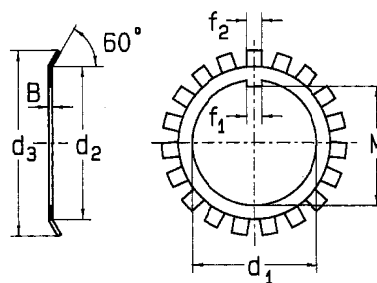

## Lockwashers

Sizes 10 mm – 200 mm

Dimensions							Lockwasher Designation	Weight
$d_1$	$d_2$	$d_3$	B	$f_1$	$f_2$	M		
mm								kg lbs
<b>10</b>	13.5	21	1	3	3	8.5	MB0	0.130 0.287
<b>12</b>	17	25	1	3	3	10.5	MB1	0.200 0.441
<b>15</b>	21	28	1	4	4	13.5	MB2	0.260 0.573
<b>17</b>	24	32	1	4	4	15.5	MB3	0.320 0.705
<b>20</b>	26	36	1	4	4	18.5	MB4	0.350 0.772
<b>25</b>	32	42	1.25	5	5	23.0	MB5	0.640 1.411
<b>30</b>	38	49	1.25	5	5	27.5	MB6	0.780 1.720
<b>35</b>	44	57	1.25	6	5	32.5	MB7	1.040 2.293
<b>40</b>	50	62	1.25	6	6	37.5	MB8	1.230 2.712
<b>45</b>	56	69	1.25	6	6	42.5	MB9	1.520 3.351
<b>50</b>	61	74	1.25	6	6	47.5	MB10	1.600 3.527
<b>55</b>	67	81	1.5	8	7	52.5	MB11	1.960 4.321
<b>60</b>	73	86	1.5	8	7	57.5	MB12	2.530 5.578
<b>65</b>	79	92	1.5	8	7	62.2	MB13	2.900 6.393
<b>70</b>	85	98	1.5	8	8	66.5	MB14	3.340 7.363
<b>75</b>	90	104	1.5	8	8	71.5	MB15	3.560 7.848
<b>80</b>	95	112	1.8	10	8	76.5	MB16	4.640 10.229
<b>85</b>	102	119	1.8	10	8	81.5	MB17	5.240 11.552
<b>90</b>	108	126	1.8	10	10	86.5	MB18	6.230 13.735
<b>95</b>	113	133	1.8	10	10	91.5	MB19	6.700 14.771
<b>100</b>	120	142	1.8	12	10	96.5	MB20	7.650 16.865